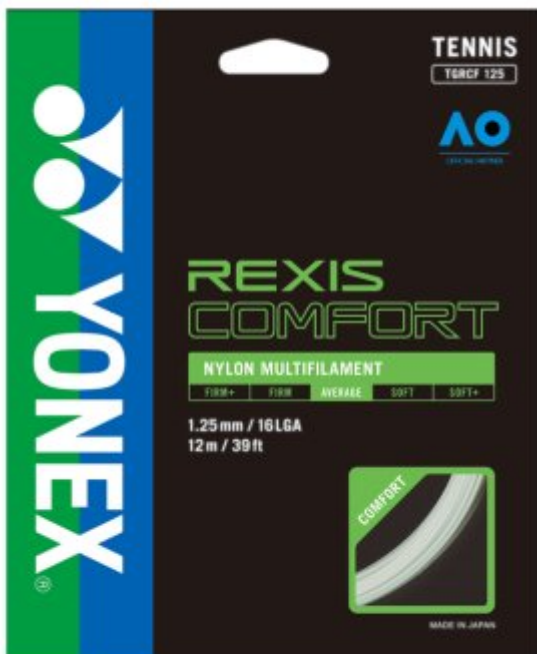

REXIS COMFORT 125

Idealne połączenie komfortu i czucia. Dla graczy o każdej prędkości wymachu szukających miękkiego naciągu z dodatkowym komfortem.

Cena katalogowa: Set 12m - 114 zł, Szpuła 200m - 1 429 zł.

Specyfikacja

Długość: 12m / 200m
Średnica: 16L (1.25 mm)
Kolor: Biały
Kraj produkcji: Japonia

Technologie

FORTIMO

Poliuretan FORTIMO łączy elastyczność, odpychanie i trwałość, zachowując jednocześnie genialny biały kolor dzięki swoim właściwościom niezółknącym.