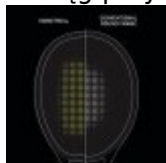

Technologie

SERVO FILTER

Przezroczysta folia umieszczona pomiędzy grafitem zwiększa elastyczność podczas wywierania nacisku i odfiltruje niepotrzebne wibracje. Wynik: 60% bardziej elastyczny i 500% szybsze tłumienie drgań niż grafit.

FLEXCON SYSTEM

Zwężający się i wydłużony shaft z ramą składa się z grafitu Flex Force i Flex Fuse, co zapewnia precyzyjną kontrolę nad piłką.

NANOMESH NEO

Zapewnia mocniejszą i bardziej elastyczną konstrukcję rakiety, a zwiększona elastyczność trzonka zapewnia maksymalną moc.

LOCK BOOSTER SYSTEM

Nowy system grometów, posiada więcej otworów w górnej części ramy, jak również rowki, które blokują naciąg przy uderzeniu i wytwarzają więcej rotacji i siły.

ISOMETRIC

Izometryczny kształt głowicy rakiety maksymalizuje obszar przecięcia się strun głównych i poprzecznych, tym samym powiększa pole aktywnego trafienia nawet dla niecentrycznych uderzeń.