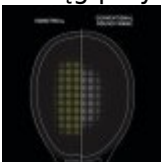

STIFF RACQUET FACE DESIGN

Zwiększenie zawartości grafitu w powierzchni czołowej rakiety. Poprawia to kontrolę nad piłką, stabilizując powierzchnię rakiety podczas uderzenia. Wynik: 3% większa stabilność na powierzchni czołowej rakiety.

FLEXCON SYSTEM

Zwężający się i wydłużony shaft z ramą składa się z grafitu Flex Force i Flex Fuse, co zapewnia precyzyjną kontrolę nad piłką.

2G-NAMD FLEX FORCE

Grafit Flex Force umożliwia szybkie wygięcie i odskok rakiety w celu uzyskania większej rotacji i szybszego przyspieszenia piłki poza podłożem.

LOCK BOOSTER SYSTEM

Nowy system grometów, posiada więcej otworów w górnej części ramy, jak również rowki, które blokują naciąg przy uderzeniu i wytwarzają więcej rotacji i siły.

ISOMETRIC

Izometryczny kształt główicy rakiety maksymalizuje obszar przecięcia się strun głównych i poprzecznych, tym samym powiększa pole aktywnego trafienia nawet dla niecentrycznych uderzeń.