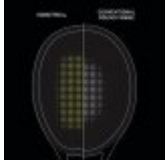

Muscle Power 2

Dzięki systemowi Muscle Power gra raketami tej serii będzie niezwykle dynamiczna.

Rakieta z naciągiem fabrycznym!

Cena katalogowa: 119 zł

Specyfikacja

Typ gracza 1: początkujący
Flex: Sztywna
Rama: Aluminium
Shaft: Stal
Waga/Grip: U (Śred.105g) G4
Kolor: White/Blue

Technologie

ISOMETRIC

Izometryczny kształt głowicy maksymalizuje obszar przecięcia się strun głównych i poprzecznych, tworząc większe pole aktywnego trafienia.

MUSCLE POWER FRAME

Dzięki systemowi Muscle Power struna jest umiejscowiona w rakiemie na łukowatych przelotkach. Eliminuje się w ten sposób negatywne napięcie naciągu, współpracuje on lepiej z rakietą.

Technologie

MUSCLE POWER FRAME

Zaokrąglone przestrzenie między przelotkami eliminują negatywne punktowe napięcia strun i chronią je przed przecieraniem. Rama lepiej współpracuje z naciągiem przenosząc szybciej i dokładniej energię uderzenia.

ISOMETRIC

Izometryczny kształt głowicy rakiety maksymalizuje obszar przecięcia się strun głównych i poprzecznych, tym samym powiększa pole aktywne trafienia nawet dla niecentrycznych uderzeń.