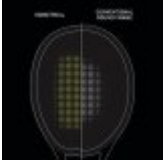

Technologie

ROTATIONAL GENERATOR SYSTEM

Stosując teorię przeciwwagi, ciężar rozkłada się na koniec uchwytu, górę ramy i przegub, zapewniając maksymalną kontrolę. Przejście do następnego uderzenia można wykonać płynnie i szybko po sobie.

SLIM SHAFTS

Cieńszy shaft łatwiej tnie powietrze a większa elastyczność dodaje mocy uderzeniom.

AERO + BOX FRAME

AERO + BOX frame to szybki zamach, dokładne uderzenie oraz solidne czucie.

ISOMETRIC

Izometryczny kształt głowicy rakiety maksymalizuje obszar przecięcia się strun głównych i poprzecznych, tym samym powiększa pole aktywnego trafienia nawet dla niecentrycznych uderzeń.