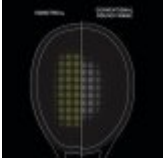

### **ROTATIONAL GENERATOR SYSTEM**

Stosując teorię przeciwwagi, ciężar rozkłada się na koniec uchwytu, górę ramy i przegub, zapewniając maksymalną kontrolę. Przejście do następnego uderzenia można wykonać płynnie i szybko po sobie.

### **SLIM SHAFTS**

Cieńszy shaft łatwiej tnie powietrze a większa elastyczność dodaje mocy uderzeniom.

### **ISOMETRIC**

Izometryczny kształt głowicy rakiety maksymalizuje obszar przecięcia się strun głównych i poprzecznych, tym samym powiększa pole aktywnego trafienia nawet dla niecentrycznych uderzeń.