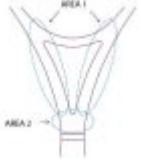

VCORE ACE 260G SCARLET

Cena katalogowa: 649 zł

Specyfikacja

Typ gracza:	początkujący
	G0
Rozmiar:	G1
	G2
Powierzchnia głowicy (cali ² /cm ²):	98
Średnia waga (g):	260
Długość (cali):	27
Materiał:	Graphite
Szerokość ramy (mm):	23 mm - 23 mm - 21 mm
Balans (mm):	345 mm
Układ strun:	16 x 20
Kolor:	Scarlet
Rekomendowany naciąg:	POLYTOUR DRIVE, DYNAWIRE

Technologie

SILICONE OIL INFUSED GROMMET

Nowy olej silikonowy wprowadzony do przelotki umożliwia szybkie wygięcie rakiety i powrót do pierwotnej pozycji.

ENLARGED FRAME TOP

Szersza rama na godzinie 2 i 10 zwiększa powierzchnię kontaktu z piłką, co zapewnia większy kąt startu.

NEW THROAT DESIGN

Obszar 1 ma przekrój poprzeczny w kształcie litery T

Obszar 2 ma przekrój poprzeczny w kształcie litery H

Ten „opór skrętny” pomaga ustabilizować raketę, zmniejszając utratę mocy.

SUPER CUSHION GRIP

Super miękki uchwyt po przez minimalizację drgań rakiety przy uderzeniach chroni nadgarstek, łokieć i ramię tenisisty przed urazami.

ISOMETRIC

Izometryczny kształt głowicy rakiety maksymalizuje obszar przecięcia się strun głównych i poprzecznych, tym samym powiększa pole aktywnego trafienia nawet dla niecentrycznych uderzeń.