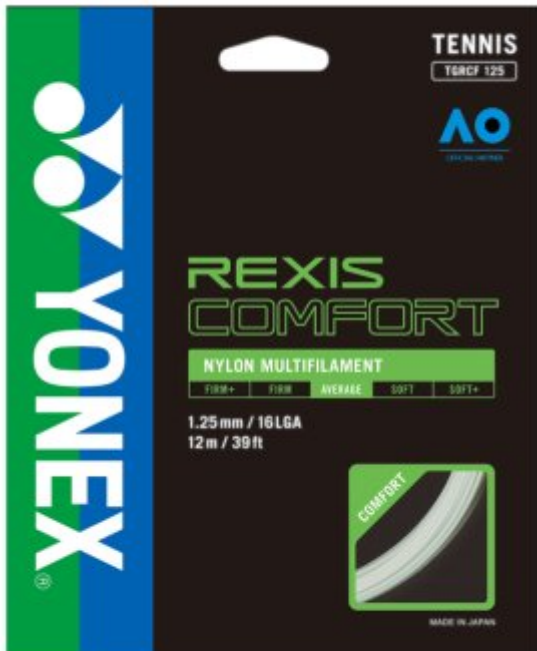

REXIS COMFORT 125

Idealne połączenie komfortu i czucia. Dla graczy o każdej prędkości wymachu szukających miękkiego naciągu z dodatkowym komfortem.

Cena katalogowa: Set 12m - 114 zł, Szpuła 200m - 1 429 zł.

Specyfikacja

Długość: 12m / 200m
Średnica: 16L (1.25 mm)
Kolor: Biały
Kraj produkcji: Japonia

Technologie

FORTIMO

Poliuretan FORTIMO łączy elastyczność, odpychanie i trwałość, zachowując jednocześnie genialny biały kolor dzięki swoim właściwościom niezółknącym.