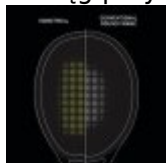

Technologie

SERVO FILTER

Przezroczysta folia umieszczona pomiędzy grafitem zwiększa elastyczność podczas wywierania nacisku i odfiltruje niepotrzebne wibracje. Wynik: 60% bardziej elastyczny i 500% szybsze tłumienie drgań niż grafit.

FLEXCON SYSTEM

Zwężający się i wydłużony shaft z ramą składa się z grafitu Flex Force i Flex Fuse, co zapewnia precyzyjną kontrolę nad piłką.

NANOMESH NEO

Zapewnia mocniejszą i bardziej elastyczną konstrukcję rakiety, a zwiększona elastyczność trzonka zapewnia maksymalną moc.

LOCK BOOSTER SYSTEM

Nowy system grometów, posiada więcej otworów w górnej części ramy, jak również rowki, które blokują naciąg przy uderzeniu i wytwarzają więcej rotacji i siły.

ISOMETRIC

Izometryczny kształt główicy rakiety maksymalizuje obszar przecięcia się strun głównych i poprzecznych, tym samym powiększa pole aktywnego trafienia nawet dla niecentrycznych uderzeń.