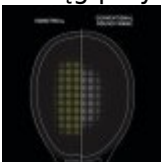

PERCEPT 97D OLIVE GREEN (320G)

Dla zaawansowanych graczy poszukujących rakiety charakteryzującej się wyjątkową precyzją, wyczuciem i elastycznością.

Cena katalogowa: 1259 zł

Specyfikacja

Typ gracza:	średnio zaawansowany zaawansowany
Rozmiar:	G2 G3 G4
Powierzchnia głowicy (cali ² /cm ²):	97
Średnia waga (g):	320
Długość (cali):	27
Materiał:	HM GRAPHITE / 2G-Namd™ Flex Force / SERVO FILTER
Szerokość ramy (mm):	21 mm - 21 mm - 21 mm
Balans (mm):	310 mm
Układ strun:	18 x 20
Kolor:	Olive Green
Kraj produkcji:	Japonia

STIFF RACQUET FACE DESIGN

Zwiększenie zawartości grafitu w powierzchni czołowej rakiety. Poprawia to kontrolę nad piłką, stabilizując powierzchnię rakiety podczas uderzenia. Wynik: 3% większa stabilność na powierzchni czołowej rakiety.

FLEXCON SYSTEM

Zwężający się i wydłużony shaft z ramą składa się z grafitu Flex Force i Flex Fuse, co zapewnia precyzyjną kontrolę nad piłką.

2G-NAMD FLEX FORCE

Grafit Flex Force umożliwia szybkie wygięcie i odskok rakiety w celu uzyskania większej rotacji i szybszego przyspieszenia piłki poza podłożem.

LOCK BOOSTER SYSTEM

Nowy system grometów, posiada więcej otworów w górnej części ramy, jak również rowki, które blokują naciąg przy uderzeniu i wytwarzają więcej rotacji i siły.

ISOMETRIC

Izometryczny kształt głowicy rakiety maksymalizuje obszar przecięcia się strun głównych i poprzecznych, tym samym powiększa pole aktywnego trafienia nawet dla niecentrycznych uderzeń.