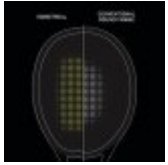

### ROTATIONAL GENERATOR SYSTEM

Stosując teorię przeciwwagi, ciężar rozkłada się na koniec uchwytu, górę ramy i przegub, zapewniając maksymalną kontrolę. Przejście do następnego uderzenia można wykonać płynnie i szybko po sobie.

### SLIM SHAFTS

Cieńszy shaft łatwiej tnie powietrze a większa elastyczność dodaje mocy uderzeniom.

## **ISOMETRIC**

Izometryczny kształt głowicy rakiety maksymalizuje obszar przecięcia się strun głównych i poprzecznych, tym samym powiększa pole aktywnego trafienia nawet dla niecentrycznych uderzeń.