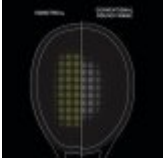

Technologie

ROTATIONAL GENERATOR SYSTEM

Stosując teorię przeciwwagi, ciężar rozkłada się na koniec uchwytu, górę ramy i przegub, zapewniając maksymalną kontrolę. Przejście do następnego uderzenia można wykonać płynnie i szybko po sobie.

SLIM SHAFTS

Cieńszy shaft łatwiej tnie powietrze a większa elastyczność dodaje mocy uderzeniom.

AERO + BOX FRAME

AERO + BOX frame to szybki zamach, dokładne uderzenie oraz solidne czucie.

ISOMETRIC

Izometryczny kształt głowicy rakiety maksymalizuje obszar przecięcia się strun głównych i poprzecznych, tym samym powiększa pole aktywnego trafienia nawet dla niecentrycznych uderzeń.