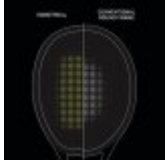

Technologie

ROTATIONAL GENERATOR SYSTEM

Stosując teorię przeciwwagi, ciężar rozkłada się na koniec uchwytu, górę ramy i przegub, zapewniając maksymalną kontrolę. Przejście do następnego uderzenia można wykonać płynnie i szybko po sobie.

NANOMESH NEO

Zapewnia mocniejszą i bardziej elastyczną konstrukcję rakiety, a zwiększona elastyczność trzonka zapewnia maksymalną moc.

CONTROL SUPPORT CAP

Jest węższy o 88% niż w konwencjonalnych ramach dla szybszej zmiany uchwytu i lepszej manewrowości.

AERO + BOX FRAME

AERO + BOX frame to szybki zamach, dokładne uderzenie oraz solidne czucie.

NEW GROMMET PATTERN

Nowy system przelotek, w którym wykorzystuje się większą ilość otworów, który zapewnia bardziej wydajne wykorzystanie naciągu.

ISOMETRIC

Izometryczny kształt główicy rakiety maksymalizuje obszar przecięcia się strun głównych i poprzecznych, tym samym powiększa pole aktywnego trafienia nawet dla niecentrycznych uderzeń.